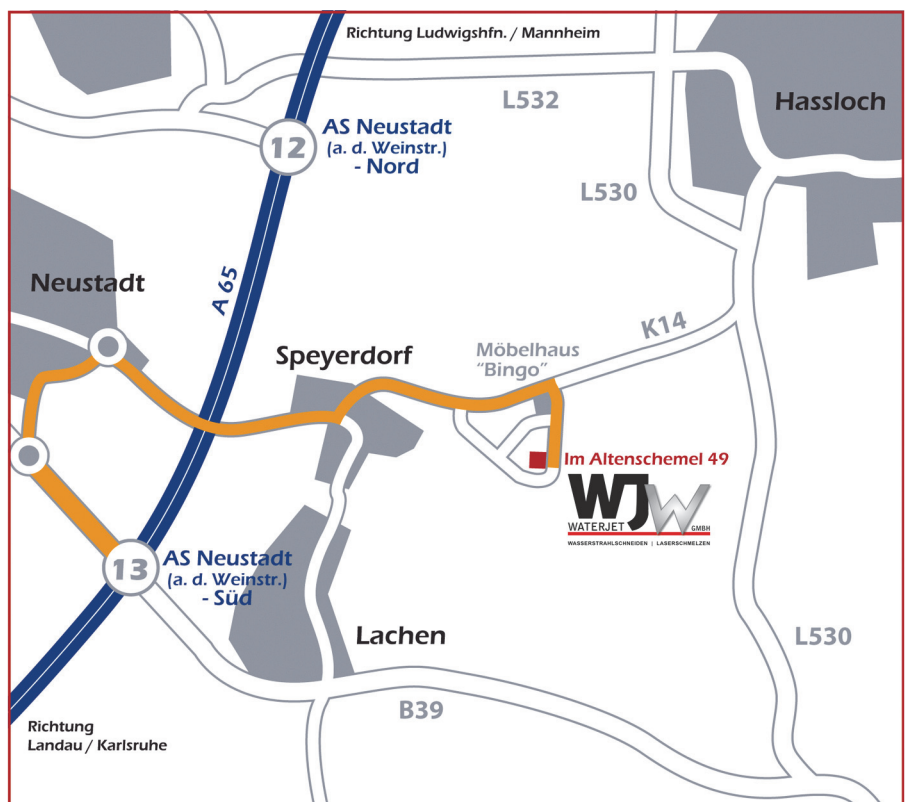

## ANFAHRTSBESCHREIBUNG

### Wegbeschreibung aus Richtung Ludwigshafen/Mannheim bzw. Landau/Karlsruhe kommend

- auf der A 65 Richtung Neustadt a. d. Weinstraße bis zur Ausfahrt Neustadt-Süd (13)
- den Kreisverkehr an der 3. Ausfahrt Richtung Neustadt/Weinstr. Verlassen
- in den beiden nächsten Kreisverkehren jeweils an der 1. Ausfahrt Richtung Neustadt/Industriegebiet Lachen-Speyerdorf abfahren
- auf der Vorfahrtstr. bleiben - an der Ausfahrt "Industriegebiet Im Altenschemel" vorbei
- am Möbelhaus "Bingo" rechts abbiegen
- ca. 600 m geradeaus

### Wegbeschreibung aus Richtung Speyer kommend

- Sie fahren vom Ortsausgang Speyer ca. 12 km auf der B 39.
- Biegen Sie rechts in die L530 ein und folgen dem Straßenverlauf für 4 km.
- den Kreisverkehr verlassen Sie an der 3. Ausfahrt in Richtung Neustadt/Industriegebiet Lachen-Speyerdorf (K14).
- nach Waldstück (ca. 2 km) vor dem Möbelhaus "Bingo" links ins Industriegebiet "Im Altenschemel" abbiegen
- ca. 600 m geradeaus